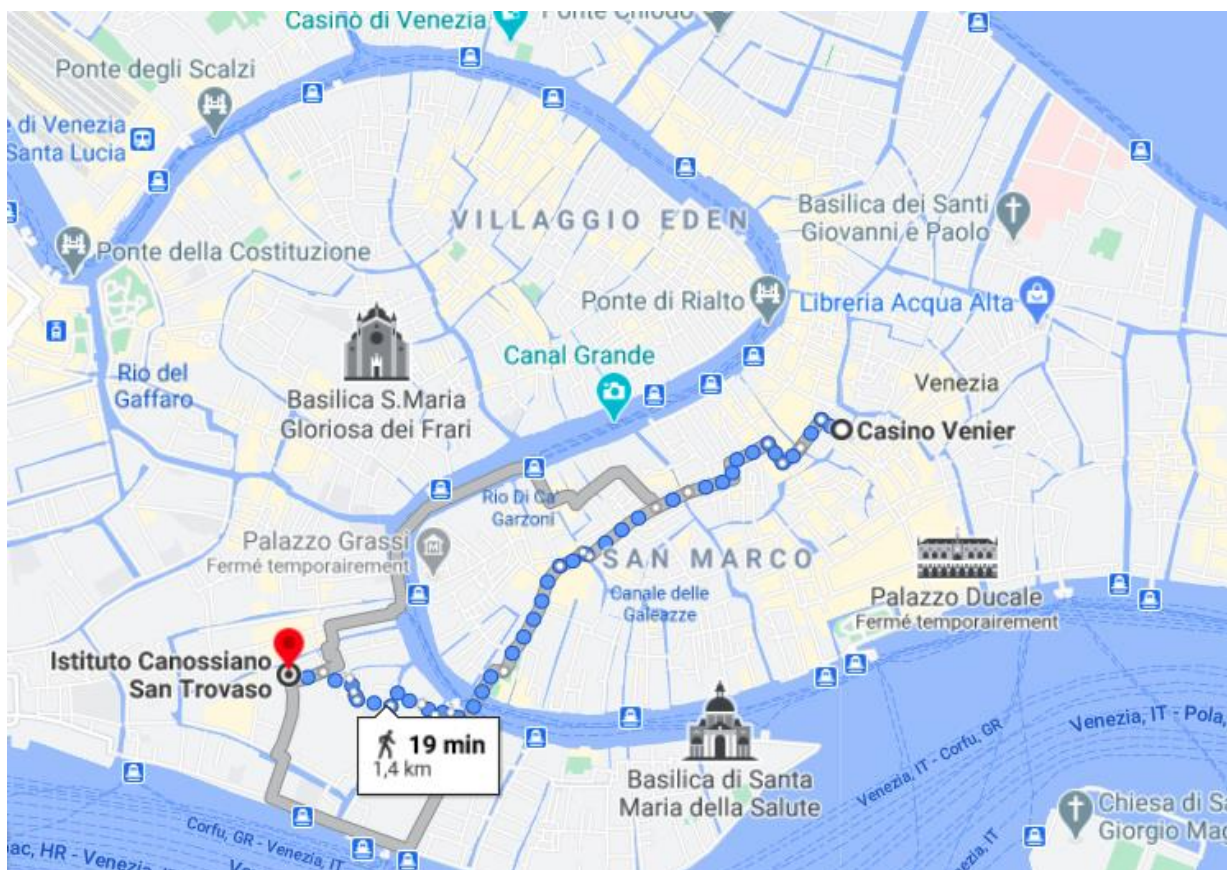

Alliance Française

Venezia - Italia

Per raggiungere l' Istituto Canossiano dal Casino Venier (Sede dell'Alliance Française de Venise)

*Casa per ferie – Istituto Canossiano San Trovaso
Dorsoduro, 1323, 30123 Venezia VE*

[LINK GOOGLE MAP](#)

Alliance française de Venise
A.C.I.F. Associazione culturale italo francese
Casino Venier, Ponte dei Baretteri, San Marco 4939, 30124

Venezia

041 5227079 - www.afvenezia.it

amministrazione@afvenezia.it

P.I. 02859090272

Alliance Française
Venezia - Italia