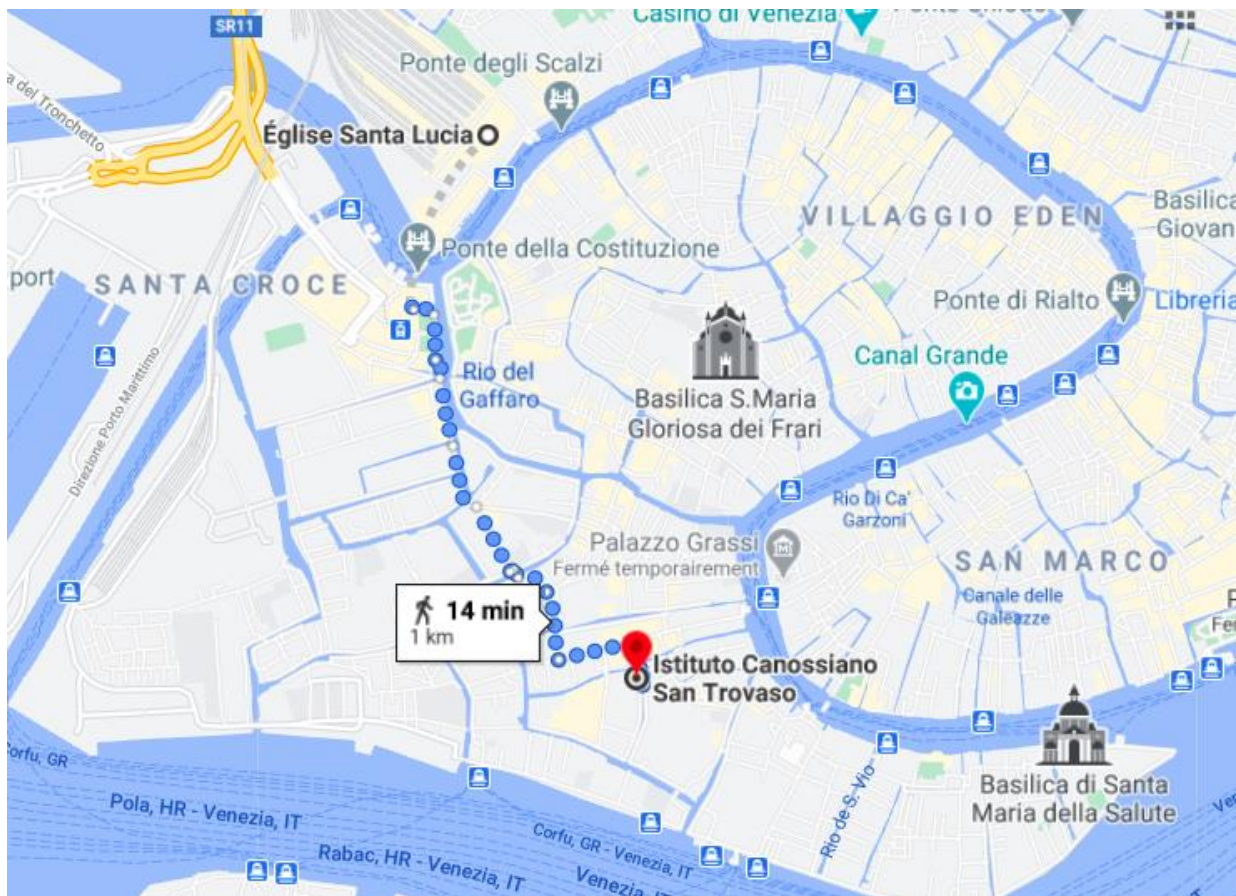

Alliance Française

Venezia - Italia

Indicazioni per raggiungere il centro d'esame DELF - San Trovaso

Casa per ferie – Istituto Canossiano San Trovaso

Dorsoduro, 1323, 30123 Venezia VE

[LINK GOOGLE MAP](#)

Da Piazzale Roma / dalla stazione Santa Lucia di Venezia

Alliance Française

Venezia - Italia

Per raggiungere l' Istituto Canossiano dal Casino Venier (Sede dell'Alliance Française de Venise)

*Casa per ferie – Istituto Canossiano San Trovaso
Dorsoduro, 1323, 30123 Venezia VE*